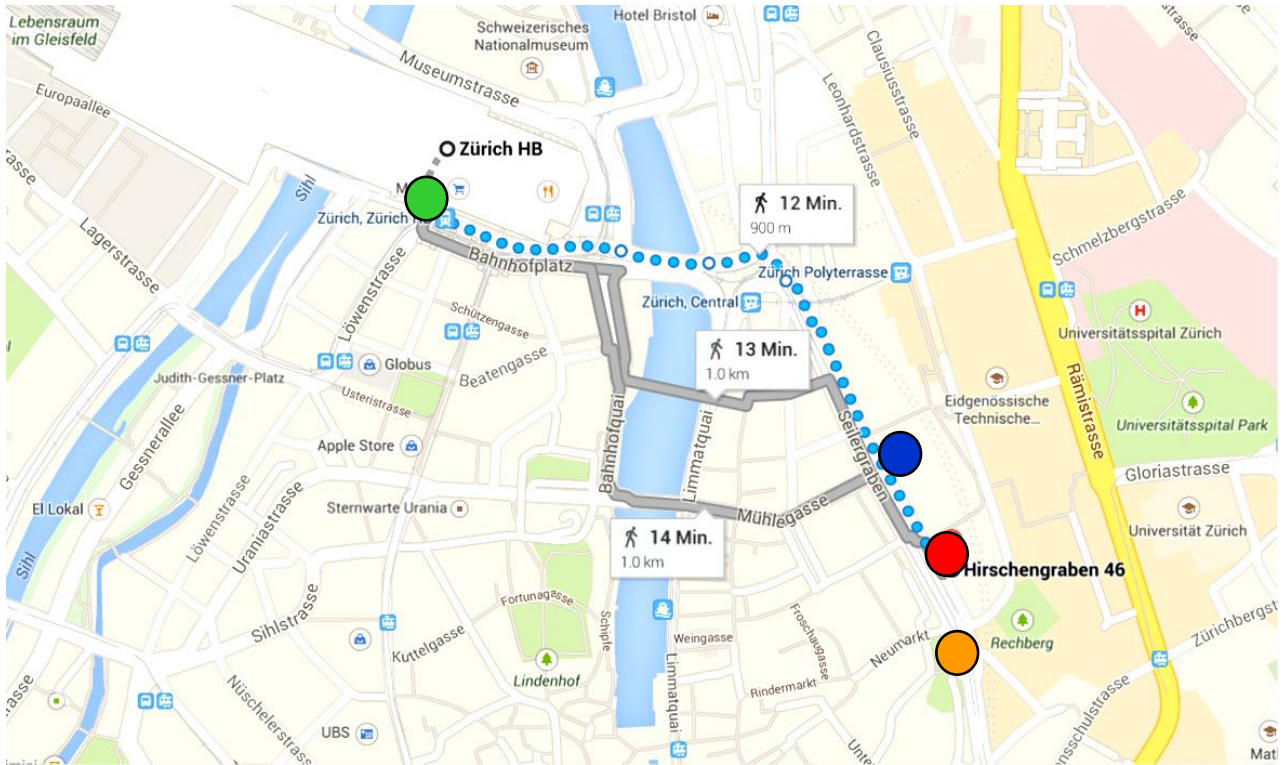

Lieu da scola

Scola Rumantscha a Turitg,
Hirschengraben 46, 8001 Turitg

● staziun principala da Turitg

● trams e bus (partenza da la staziun principala da Turitg)
nr. 3 (tram) fin a la staziun Neumarkt
nr. 31 (bus) fin a la staziun Neumarkt

parcadis

● chasa da parcar 'am Central', Seilergraben

● chasa da scola Hirschengraben